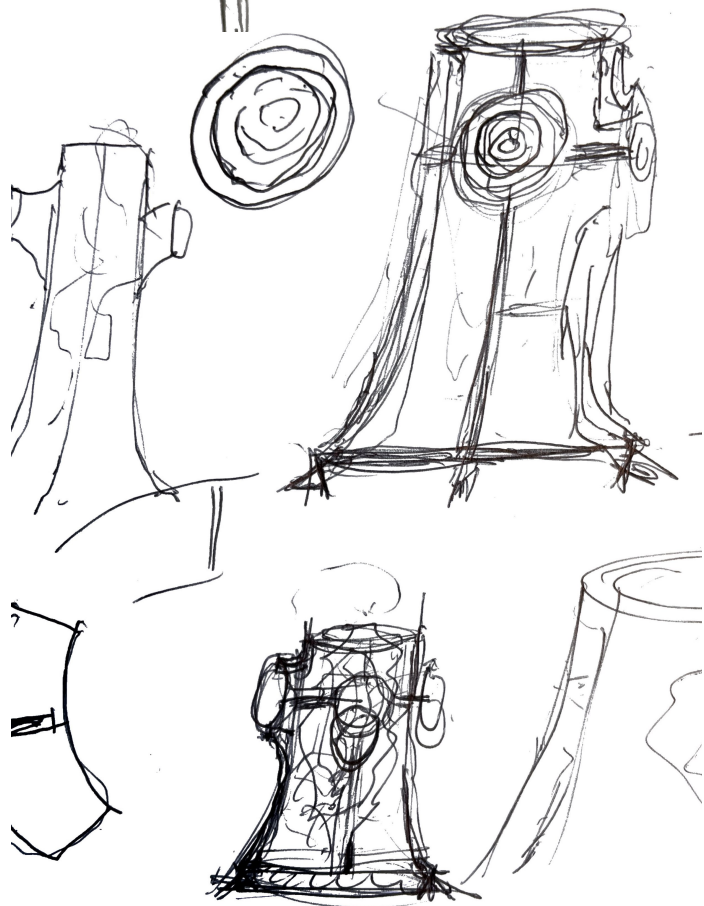

# DE SCHEGGE BOOM

Kunstmarkeerpunt De Scheg Uithoorn

**OBSERVATORIUM**

November 2022

OBSERVATORIUM.ORG

### Techniek

Landschap:  
Naar het kunstwerk toe komen enkele steppings-  
stones van beton. In het midden van het kunstwerk  
word een beukenboom geplaatst.

Materiaal:  
Staalconstructie gecoat met een 3-laags  
verf-systeem.

Fundering:  
De constructie word gefundeerd op een betonnen  
ring die geplaatst is op een zandbed.  
De betonnen ring doet tevens dienst als zitbank.