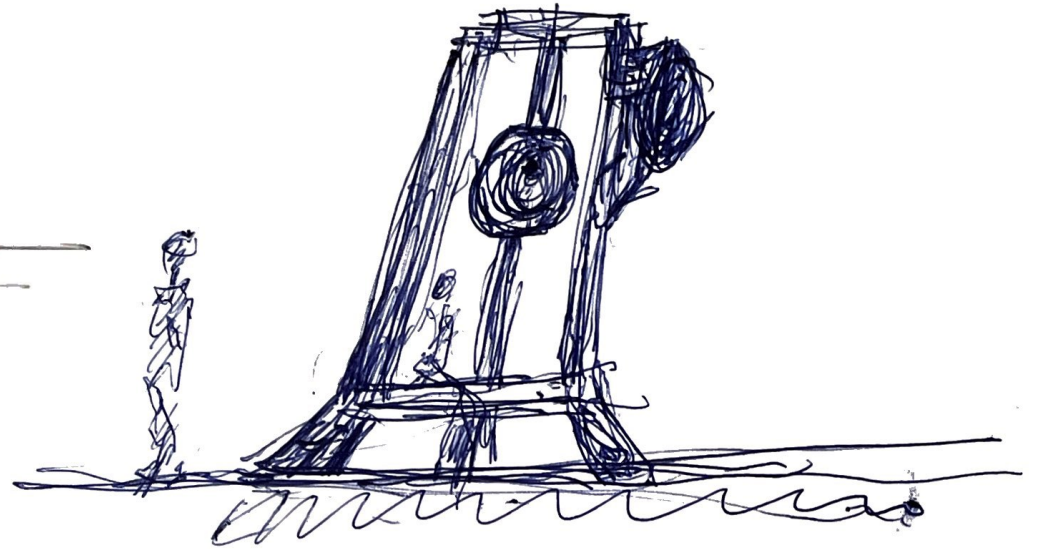

# DE SCHEGGE BOOM

Kunstmarkeerpunt De Scheg Uithoorn

**OBSERVATORIUM**

November 2022

OBSERVATORIUM.ORG

### Techniek

Landschap:  
Naar het kunstwerk toe komen enkele steppings-  
stones van beton. In het midden van het kunstwerk  
word een beukenboom geplaatst.

Materiaal:  
Staalconstructie gecoat met een 3-laags  
verf-systeem.

Fundering:  
De constructie word gefundeerd op een betonnen  
ring die geplaatst is op een zandbed.  
De betonnen ring doet tevens dienst als zitbank.