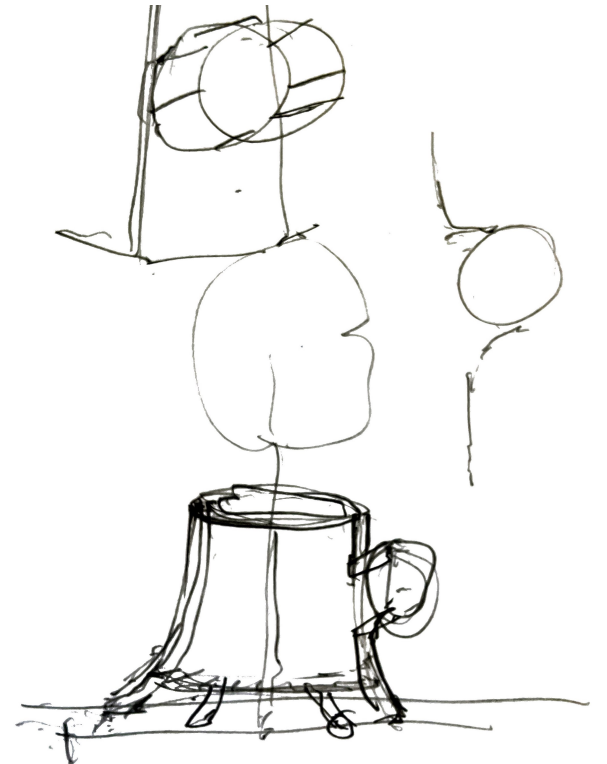

# DE SCHEGGE BOOM

Kunstmarkeerpunt De Scheg Uithoorn

**OBSERVATORIUM**

November 2022

OBSERVATORIUM.ORG

### Techniek

Landschap:  
Naar het kunstwerk toe komen enkele steppings-  
stones van beton. In het midden van het kunstwerk  
word een beukenboom geplaatst.

Materiaal:  
Staalconstructie gecoat met een 3-laags  
verf-systeem.

Fundering:  
De constructie word gefundeerd op een betonnen  
ring die geplaatst is op een zandbed.  
De betonnen ring doet tevens dienst als zitbank.