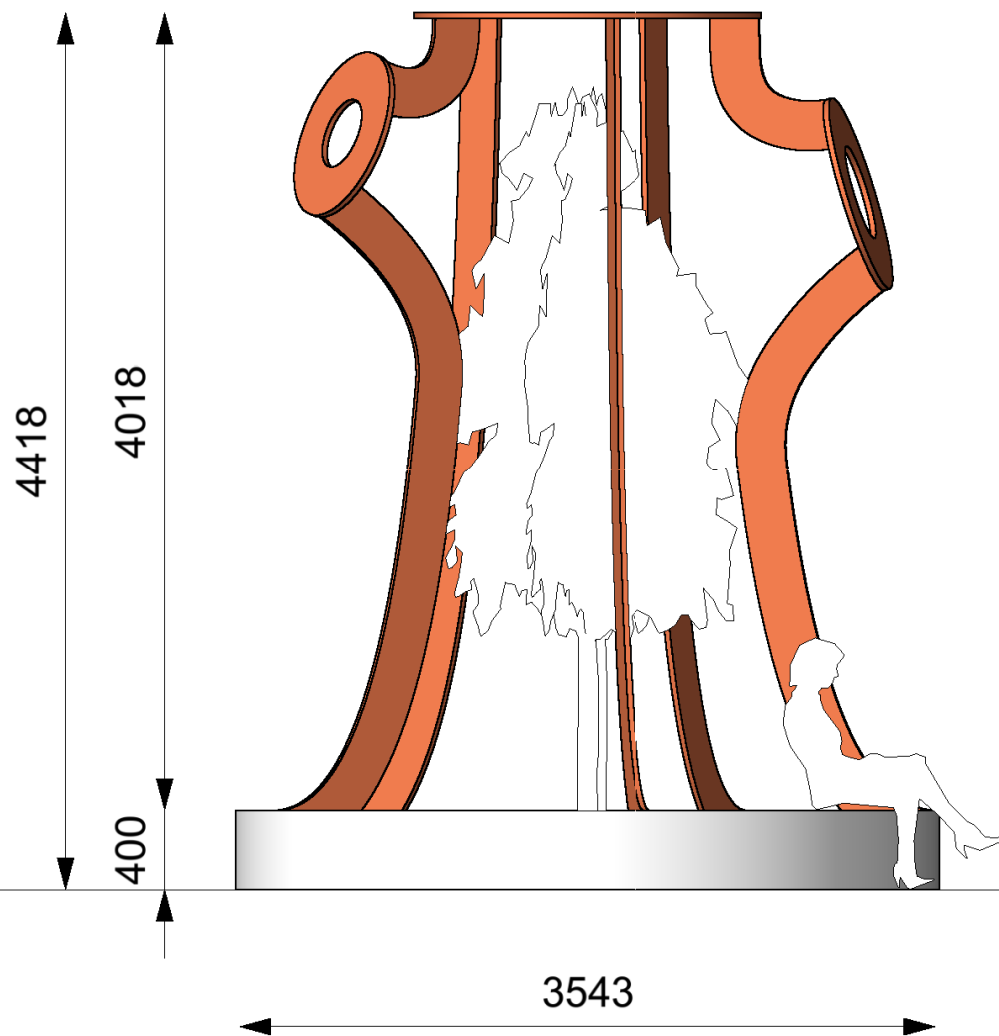

# DE SCHEGGE BOOM

Kunstmarkeerpunt De Scheg Uithoorn

**OBSERVATORIUM**

November 2022

OBSERVATORIUM.ORG

### Techniek

Landschap:  
Naar het kunstwerk toe komen enkele steppings-  
stones van beton. In het midden van het kunstwerk  
word een beukenboom geplaatst.

Materiaal:  
Staalconstructie gecoat met een 3-laags  
verf-systeem.

Fundering:  
De constructie word gefundeerd op een betonnen  
ring die geplaatst is op een zandbed.  
De betonnen ring doet tevens dienst als zitbank.