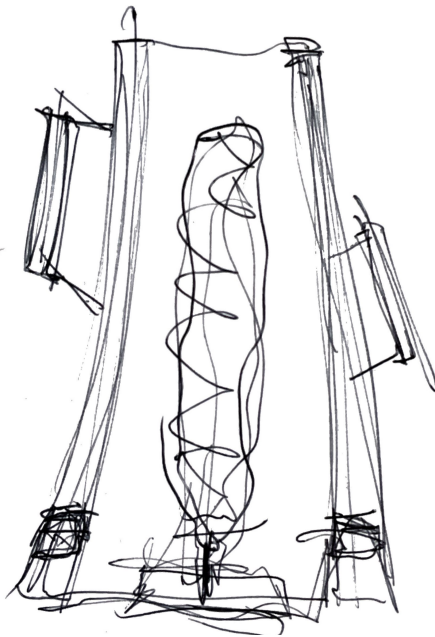

# DE SCHEGGE BOOM

Kunstmarkeerpunt De Scheg Uithoorn

**OBSERVATORIUM**

November 2022

OBSERVATORIUM.ORG

### Techniek

Landschap:  
Naar het kunstwerk toe komen enkele steppings-  
stones van beton. In het midden van het kunstwerk  
word een beukenboom geplaatst.

Materiaal:  
Staalconstructie gecoat met een 3-laags  
verf-systeem.

Fundering:  
De constructie word gefundeerd op een betonnen  
ring die geplaatst is op een zandbed.  
De betonnen ring doet tevens dienst als zitbank.